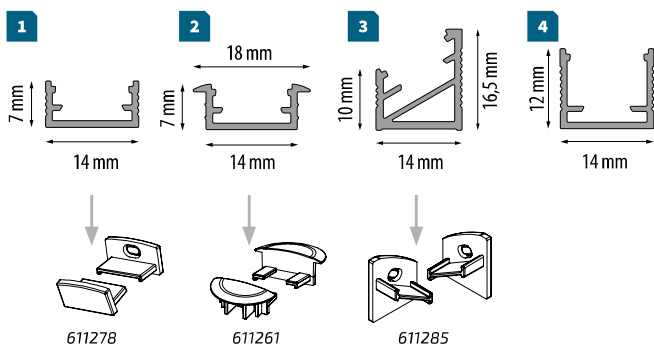

ZASTOSOWANIE / ПРИМЕНЕНИЕ / APPLICATION

Profile aluminiowe led pełnią m.in. funkcję ochronną, która polega na maskowaniu taśm ledowych, zabezpieczeniu ich przed wilgocią i uszkodzeniami mechanicznymi. W zależności od zastosowania stworzyliśmy linię trzech różnych profili: prosty, z kołnierzem i kątowy. W połączeniu z liniowymi źródłami światła tworzą one eleganckie wykończenie rozmaitych powierzchni. Profile z taśmami led doskonale sprawdzają się jako oświetlenie meblowe (w szafkach, szufladach, meblach kuchennych), oświetlenie schodowe, sufitowe oraz w rozmaitych zabudowach architektonicznych. Dostępne są trzy rodzaje osłonek wykonanych z nietłumiącego się poliwęglanu: transparentna, mrożona i mleczna.

WYMIARY / РАЗМЕР / DIMENSIONS

ZAKOŃCZENIA – KOMPLET
ЗАГЛУШКИ – НАБОР
END STOPS – SET

NR KAT. KAT. № CAT. NO		↔	☐
Profil prosty 14x7 mm + osłonka / Профиль 14x7 mm + полоска / 14x7 mm Profile + cover			
srebrny C-0	1 + A	863448	1 m 10
	1 + B	863455	1 m 10
	1 + C	863462	1 m 10
Profil z kołnierzem + osłonka / Профиль с фланцем + полоска / Profile with flange + cover			
srebrny C-0	2 + A	863516	1 m 10
	2 + B	863523	1 m 10
	2 + C	863547	1 m 10
Profil kątowy + osłonka / Угловой профиль + полоска / Angle profile + cover			
srebrny C-0	3 + A	863554	1 m 10
	3 + B	863486	1 m 10
	3 + C	863493	1 m 10
Profil prosty 14x12 mm + osłonka / Профиль 14x12 mm + полоска / 14x12 mm Profile + cover			
srebrny C-0	4 + A	805806	1 m 10
	4 + B	805813	1 m 10
	4 + C	805820	1 m 10