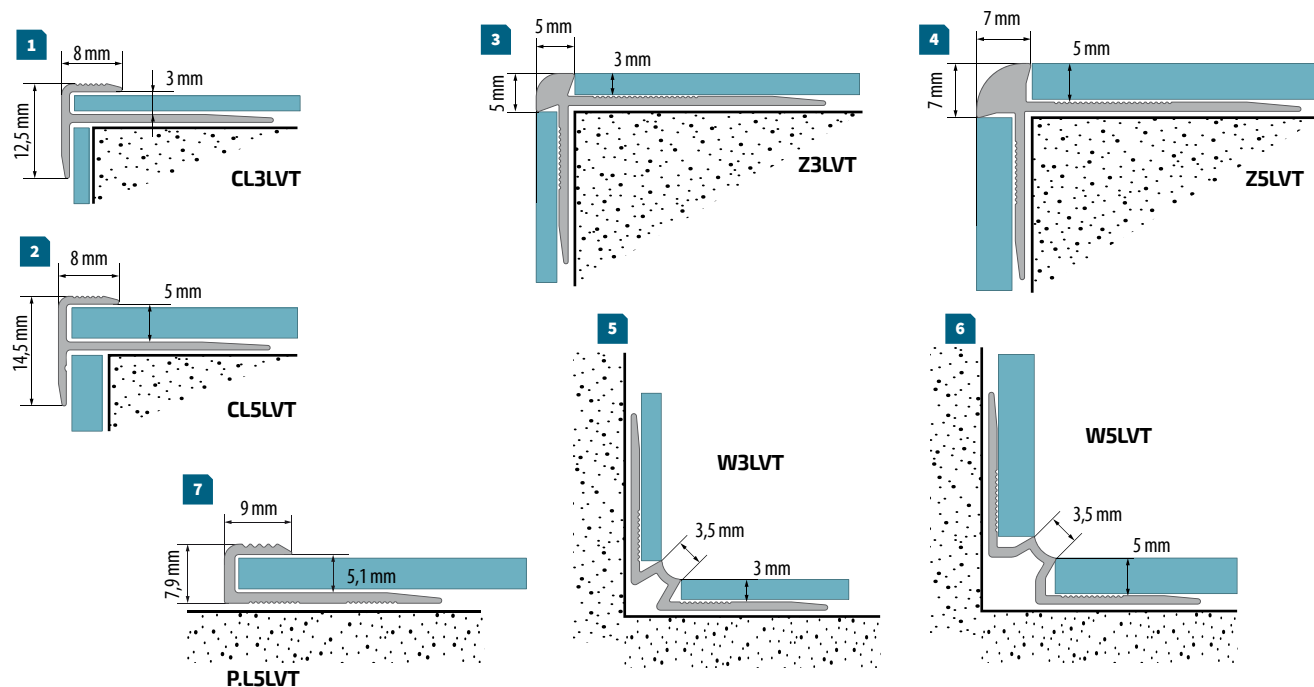

## ZASTOSOWANIE / ПРИМЕНЕНИЕ / APPLICATION

Profile LVT firmy Cezar przeznaczone są pod nowoczesne podłogi z luksusowych paneli winylowych. Profile te w praktyczny i estetyczny sposób łączą powierzchnie podłóg winylowych, maskują przestrzenie między nimi, zdobią stopnie schodów, a także stanowią zakończenia podłóg pokrytych panelami winylowymi (LVT).

Профили ЛВТ предназначены для современных напольных покрытий (виниловые полы класса люкс). Эти профили практично и эстетично соединяют виниловые плитки, маскируют щели, украшают ступени лестниц, а также служат для отделки напольных покрытий.

Cezar LVT profiles are designed for modern luxury vinyl flooring. Following profiles are practical and esthetical link for vinyl surfaces, covering gaps, decors stair nosing. LVT profiles are also great solution for finishing panel flooring.

## MONTAŻ / МОНТАЖ / ASSEMBLY

	NR KAT. KAT. № CAT. NO		
Aluminium anodowane / Анодированный алюминий / Anodised aluminium			
srebrny C-0	1	807268	2,7 m 10
	2	807275	2,7 m 10
	3	807312	2,7 m 10
	4	807329	2,7 m 10
	5	807299	2,7 m 10
	6	807305	2,7 m 10
	7	807282	2,7 m 10