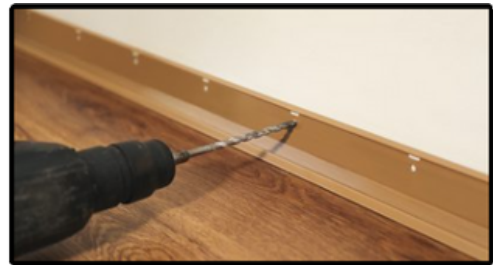

# Mounting system

Presné meranie a rezanie soklovej lišty na mieru.

Accurate measurement and cutting of the skirting board to size.

Montáž soklovej lišty pomocou rýchломontážnych kolíkov alebo lepidla.

Mounting the skirting board using quick-assembly pins or glue.

Inštalácia vnútorného rohu.

Installation of the inner corner.

Montáž ozdobnej časti soklovej lišty zasunutím do rohu.

Installation of the decorative part of the skirting board by sliding it into the corner.

Montáž vonkajšieho rohu na ozdobné lišty.

Installation of the external corner to the decorative strips.

Ready EVO systém - dokonale zladené rohy neopadávajú ani pri náhodnom náraze pri upratovaní.

Ready EVO system - perfectly matched corners do not fall off even with an accidental impact during cleaning.