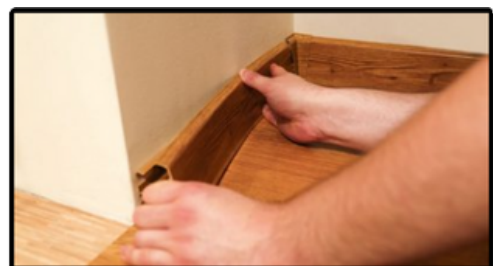

# Mounting system

Presné meranie a rezanie soklovej lišty na mieru.

Accurate measurement and cutting of the skirting board to size.

Montáž soklovej lišty pomocou rýchломontážnych kolíkov alebo lepidla.

Mounting the skirting board using quick-assembly pins or glue.

Inštalácia vnútorného rohu.

Installation of the inner corner.

Montáž ozdobnej časti soklovej lišty zasunutím do rohu.

Installation of the decorative part of the skirting board by sliding it into the corner.