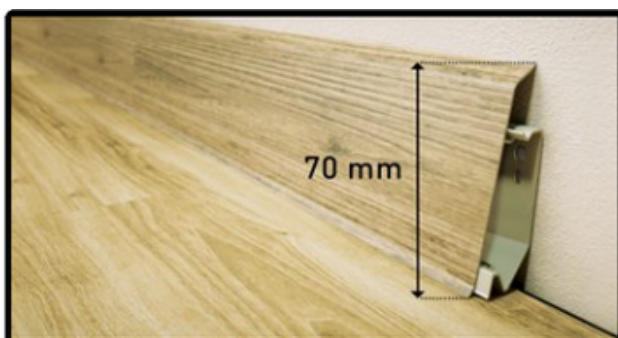

**(Natural, Modern and Industrial) ensure a perfect match to any interior.**

**Click-fit System - umožňuje rýchlu montáž a demontáž soklovej lišty pri renovácii alebo zmene vnútorného usporiadania.**

**Click-fit System - enables quick assembly and disassembly of the skirting board during renovation or changing the interior arrangement.**