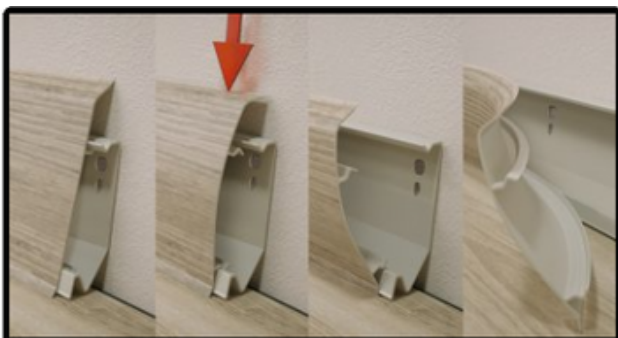

Soklové lišty sú dokončovacie prvky, ktoré výrazne ovplyvňujú výsledný efekt a zaručujú úspešné štylizovanie interiéru. Soklová lišta Evo, ktorú Vám môžeme ponúknuť, sa vyznačuje zaujímavým, veľmi atraktívnym dizajnom a praktickými riešeniami, vďaka ktorým sa skvele hodí do každého typu interiéru bez ohľadu na jeho dekor.

**(Natural, Modern and Industrial) ensure a perfect match to any interior.**

**Click-fit System - umožňuje rýchlu montáž a demontáž soklovej lišty pri renovácii alebo zmene vnútorného usporiadania.**

**Click-fit System - enables quick assembly and disassembly of the skirting board during renovation or changing the interior arrangement.**