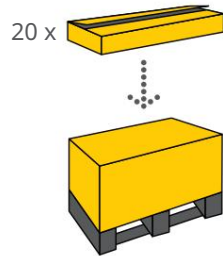

spôsob pakovania / spôsob balenia / systém balenia