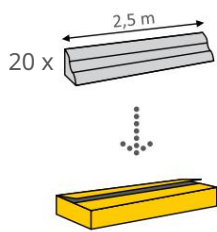

spôsob pakovania / spôsob balenia / systém balenia