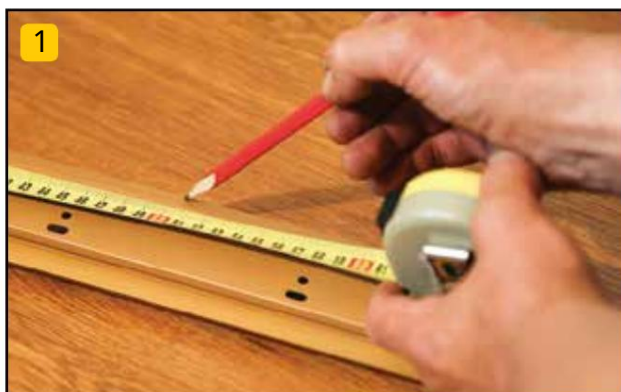

inštalačný systém / inštalačný systém

1
Presné meranie a rezanie soklovej lišty na mieru.
Presné meranie a rezanie soklových lišt na mieru.
Presné meranie a orezanie soklovej lišty na požadované rozmery.