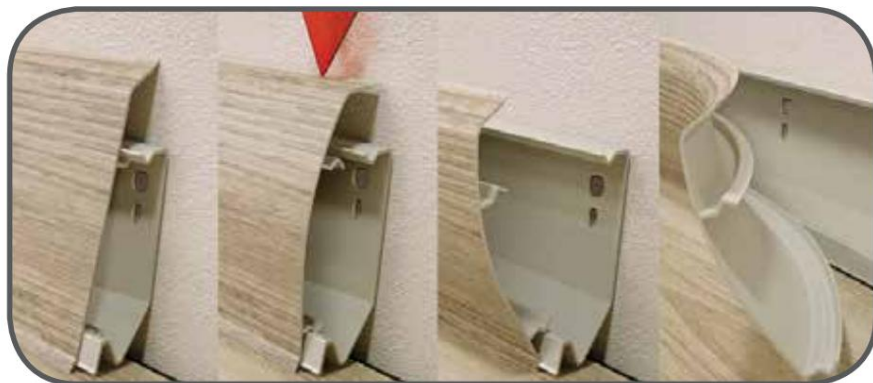

Dekoratívne rozlíšenie

Soklová lišta EVO v sebe spája inovátora skye a praktické riešenia. Jeden z jeho hlavnou výhodou je inovácia Click-fit systém, ktorý umožňuje odlievanie extrémne rýchlo a jednoducho namontujete a demontujete soklovú lištu kedykoľvek bez ohľadu na to, čo chcete Masku extra pro vodou alebo len natrieť stenu zmeniť tapetu. Kolekcia dekorácií soklová lišta EVO sa perfektne hodí do interiéru akéhokoľvek štýlu a vhodný pre každý typ podlahy.

Dekorácia rEVOLution

Soklová lišta EVO spája inovatívne a praktické riešenia. Jeden z hlavných výhodou je Click-fit systém, ktorý umožňuje rýchlu a jednoduchú inštaláciu alebo preinštalovanie kedykoľvek bez ohľadu na to na skutočnosť, že to, čo chcete robiť: skryť ďalšie elektrické káble, natrieť stenu alebo zmeniť tapetu. Farby EVO soklové lišty umožňujú ideálne prispôbenie pre všetky druhy interiérových dizajnov a všetky druhy podlahy.

Click-fit systém

Available on the
App Store

ANDROID APP ON
Google play

zalety listwy / výhody soklovej lišty / výhody soklovej lišty

Click-fit systém

- umožňuje okamžitú montáž a demontáž soklovej lišty pri rekonštrukcii alebo zmenách interiéru

Click-fit systém

- Umožňuje okamžitú inštaláciu a pri opravách alebo zmenách interiéru demontovať sokel

Click-fit systém

- umožňuje okamžitú montáž a demontáž soklovej lišty pri opravách a prestavbách interiéru