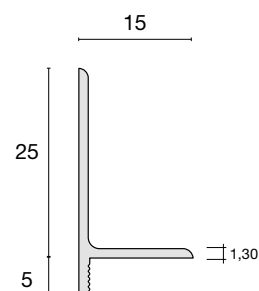

LISTELLO CUBO / CUBE LIST | 11X11

ART.	LEGA ALLOY	FINITURA FINISH	Lung. mm. Leng. mm	H. mm	€ al ml. €/l.m.
CLQ11X11A	Alluminio / Aluminum	Argento / Silver	2000	11X11	8,60
CLQ11X11B	Alluminio / Aluminum	Bronzo / Bronze	2000	11X11	8,60
CLQ11X11BI	Alluminio / Aluminum	Bianco / White	2000	11X11	9,60
CLQ11X11NEO	Alluminio / Aluminum	Nero Opaco / Matt Black	2000	11X11	9,60
CLQ11X11DIG	Alluminio / Aluminum	Digitale / Digital	2000	11X11	10,60

Prezzo di rivendita consigliato: prezzo pieno di listino. / Recommended resale price: full list price.

CLIPLIST™

LISTELLO L / L-SHAPED LIST | 25X15

ART.	LEGA ALLOY	FINITURA FINISH	Lung. mm. Leng. mm	H. mm	€ al ml. €/l.m.
CLL25X15A	Alluminio / Aluminum	Argento / Silver	2000	25X15	9,60
CLL25X15B	Alluminio / Aluminum	Bronzo / Bronze	2000	25X15	9,60
CLL25X15BI	Alluminio / Aluminum	Bianco / White	2000	25X15	10,60
CLL25X15NEO	Alluminio / Aluminum	Nero Opaco / Matt Black	2000	25X15	10,60
CLL25X15DIG	Alluminio / Aluminum	Digitale / Digital	2000	25X15	11,60