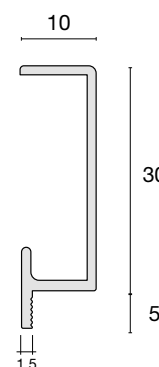

LISTELLO CUBO / CUBE LIST | 11X11

ART.	LEGA ALLOY	FINITURA FINISH	Lung. mm. Leng. mm	H. mm	€ al ml. €/l.m.
CLQ11X11A	Alluminio / Aluminum	Argento / Silver	2000	11X11	8,60
CLQ11X11B	Alluminio / Aluminum	Bronzo / Bronze	2000	11X11	8,60
CLQ11X11BI	Alluminio / Aluminum	Bianco / White	2000	11X11	9,60
CLQ11X11NEO	Alluminio / Aluminum	Nero Opaco / Matt Black	2000	11X11	9,60
CLQ11X11DIG	Alluminio / Aluminum	Digitale / Digital	2000	11X11	10,60

Prezzo di rivendita consigliato: prezzo pieno di listino. / Recommended resale price: full list price.

CLIPLIST™

LISTELLO L / L-SHAPED LIST | 25X15

ART.	LEGA ALLOY	FINITURA FINISH	Lung. mm. Leng. mm	H. mm	€ al ml. €/l.m.
CLL25X15A	Alluminio / Aluminum	Argento / Silver	2000	25X15	9,60
CLL25X15B	Alluminio / Aluminum	Bronzo / Bronze	2000	25X15	9,60
CLL25X15BI	Alluminio / Aluminum	Bianco / White	2000	25X15	10,60
CLL25X15NEO	Alluminio / Aluminum	Nero Opaco / Matt Black	2000	25X15	10,60
CLL25X15DIG	Alluminio / Aluminum	Digitale / Digital	2000	25X15	11,60

CLIPLIST™

LISTELLO RETTANGOLARE / RECTANGULAR LIST | 30x10

ART.	LEGA ALLOY	FINITURA FINISH	Lung. mm. Leng. mm	H. mm	€ al ml. €/l.m.
CLQ30X10A	Alluminio / Aluminum	Argento / Silver	2000	30X10	11,20
CLQ30X10B	Alluminio / Aluminum	Bronzo / Bronze	2000	30X10	11,20
CLQ30X10BI	Alluminio / Aluminum	Bianco / White	2000	30X10	12,20
CLQ30X10NEO	Alluminio / Aluminum	Nero Opaco / Matt Black	2000	30X10	12,20
CLQ30X10DIG	Alluminio / Aluminum	Digitale / Digital	2000	30X10	13,20