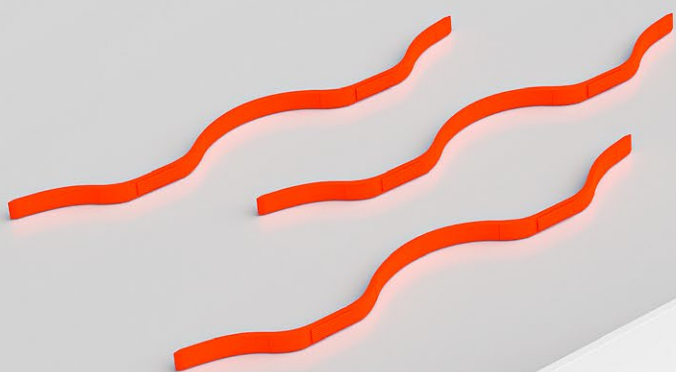

Designed & Made
in **Italy**

CLIPLISTTM

Il listello d'arredo con **Push Clip System**
The decorative strip with **Push Clip System**

UNYDECO[®]

Il listello d'arredo con **Push Clip System** The decorative strip with **Push Clip System**

Patent Pending

Eleganza, praticità e minimalismo.

Si riassume così il nuovo prodotto della Unydeco CLIPLIST™, un innovativo sistema di fissaggio brevettato di listelli-battiscopa a pavimento tramite la tecnologia "push clip system".

I listelli-battiscopa minimali, vengono fissati senza l'utilizzo di chiodi, collanti o siliconi; sono eleganti nella loro forma e vengono proposti nelle principali finiture anodiche, quali argento e bronzo, oppure laccati bianchi o neri; inoltre tramite la stampa digitale, possono essere personalizzati facendo diventare il listello un tutt'uno con il pavimento posato: un battiscopa che pur essendo installato, diventa invisibile!

The minimal skirting boards are fixed without the use of nails, adhesives or silicones; they are elegant in their shape and are offered in the main anodic finishes, such as silver and bronze, or white or black lacquered; moreover, through digital printing, they can be customized making the strip become one with the laid floor: a skirting board which, despite being installed, becomes invisible!