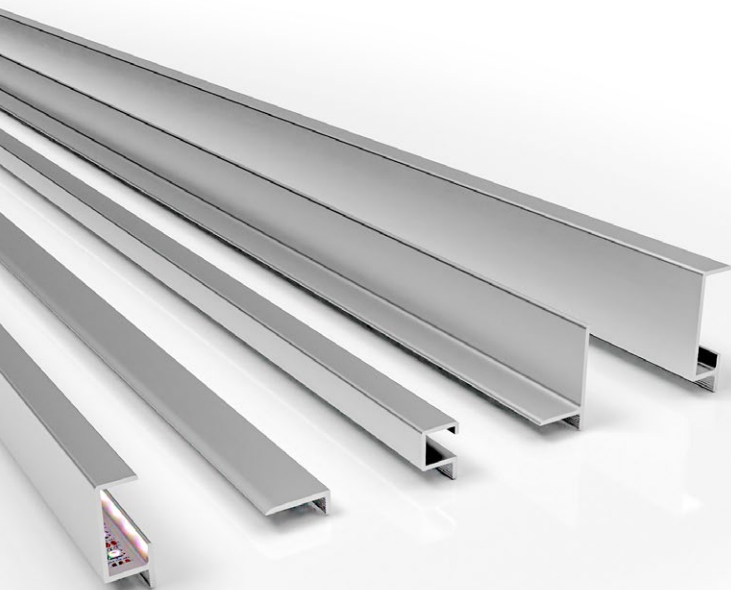

I listelli CLIPLIST™ possono essere posati su qualsiasi pavimento: parquet, laminato, SPC, piastrelle o marmo; unica accortezza in fase di posa del pavimento, di lasciare perimetralmente una dilatazione minima di 6 mm. e una massima di 12mm. I profili possono essere utilizzati con pavimenti che abbiano uno spessore non inferiore ai 5 mm.

Elegance, practicality and minimalism.

This is how the new Unydeco product CLIPLIST™ is summed up, an innovative patented fixing system of skirting boards to the floor using the "push clip system" technology.

The minimal skirting boards are fixed without the use of nails, adhesives or silicones; they are elegant in their shape and are offered in the main anodic finishes, such as silver and bronze, or white or black lacquered; moreover, through digital printing, they can be customized making the strip become one with the laid floor: a skirting board which, despite being installed, becomes invisible!

CLIPLIST™ strips can be laid on any floor: parquet, laminate, SPC, tile or marble; the only caution when laying the floor is to leave a minimum expansion of 6 mm around the perimeter. and a maximum of 12mm. Profiles can be used with floors that have the thickness not less than 5 mm.

Punti forza | Strengths:

Praticità di montaggio senza chiodi o collanti.
Practical assembly without nails or glues.

Possibilità di smontaggio e reinstallazione.
Possibility of disassembly and reinstallation.

Risultato estetico gradevole.
Pleasant aesthetic result.

Personalizzazione dei colori con tecnologia digitale.
Color customization with digital technology.

Funzione passacavo.
Cable trunking.

Possibilità di installazione led.
Possibility of LED installation.

Attenuazione trasmissione del rumore.
Noise transmission attenuation.