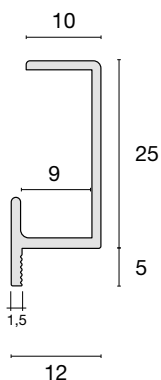

CLIPLIST™ LISTELLO RETTANGOLARE PORTA LED
RECTANGULAR LED HOLDER LIST - 25X12

ART.	LEGA ALLOY	FINITURA FINISH	Lung. mm. Leng. mm	H. mm	€ al ml. €/l.m.
CLQL25X12A	Alluminio / Aluminum	Argento / Silver	2000	25X12	11,20
CLQL25X12B	Alluminio / Aluminum	Bronzo / Bronze	2000	25X12	11,20
CLQL25X12BI	Alluminio / Aluminum	Bianco / White	2000	25X12	12,20
CLQL25X12NEO	Alluminio / Aluminum	Nero Opaco / Matt Black	2000	25X12	12,20
CLQL25X12DIG	Alluminio / Aluminum	Digitale / Digital	2000	25X12	13,20

Prezzo di rivendita consigliato: prezzo pieno di listino. / Recommended resale price: full list price.