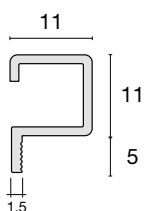

Disponibili capsule di raccordo per angoli esterni ed interni vedi pagina 288 listino Unydeco

Connection capsules available for external and internal corners see page 288 Unydeco price list

CLQ11X11B

CLIPLIST™

LISTELLO CUBO / CUBE LIST | 11X11

ART.	LEGA ALLOY	FINITURA FINISH	Lung. mm. Leng. mm	H. mm	€ al ml. €/l.m.
CLQ11X11A	Alluminio / Aluminum	Argento / Silver	2000	11X11	8,60
CLQ11X11B	Alluminio / Aluminum	Bronzo / Bronze	2000	11X11	8,60
CLQ11X11BI	Alluminio / Aluminum	Bianco / White	2000	11X11	9,60
CLQ11X11NEO	Alluminio / Aluminum	Nero Opaco / Matt Black	2000	11X11	9,60
CLQ11X11DIG	Alluminio / Aluminum	Digitale / Digital	2000	11X11	10,60