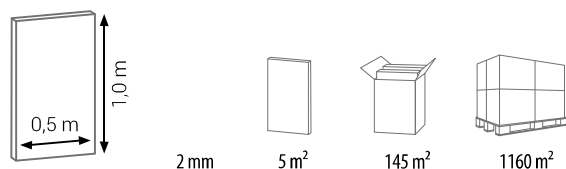

Подложка Pro Thermo Rapid 55 изготовлена из экструдированного пенополистирола (XPS). Подложка предназначена для всех типов плавающих полов, в которых установлена система подогрева или охлаждения. Подложка изготавливается в форме прямоугольных листов, которые легко уложить и соединить. В листах вырезаны прямоугольные отверстия, позволяющие идеально распределить теплый или холодный воздух из системы подогрева по всей поверхности напольного покрытия. Мы производим данную подложку только одной толщины. Данная подложка является инновационным продуктом на европейском рынке.

Pro Thermo Rapid 55 is made from extruded polystyrene (XPS), intended for all types of floating floors with installed heating/cooling system. This floor insulation is offered in rectangular sheets. Its ergonomic shape allows for fast laying and simple handling. Rectangular openings distribute perfectly hot or cold air from floor system over the whole floor area. This insulation is available only in one thickness. It is the only product of such a type on the European market, deserving the name of an innovative floor insulation.

WYMIARY / РАЗМЕР / DIMENSIONS

NR KAT. / KAT. № / CAT. NO				
687624	2 mm	5 m ²	145 m ²	1160 m ²