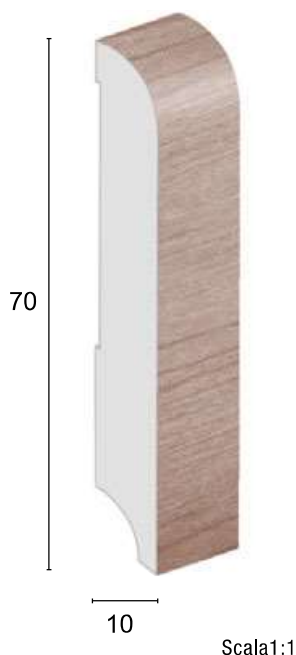

PVC - 3D-DEC®

50x10

Battiscopa 50x10 in PVC solido idrorepellente rivestito con carta digitale per pavimenti LVT e SPC

Skirting 50x10 solid PVC waterproof covered with digital paper for LVT and SPC floors

WATERPROOF!

PERFETTO PER PAVIMENTI LVT E SPC!

PERFECT FOR LVT AND SPC FLOORS!

Disponibili per questo modello i terminali DL45 (vedi pag 114)
 DL45 terminals available for this model (see page 114)

Colori disponibili a magazzino
 Si effettuano rivestimenti personalizzati digitali 3D-DEC

The colours that are available in our stock.
 It is possible to do personal digital colours 3D-DEC

PVC - 3D-DEC[®]

70x10

Battiscopa 70x10 in PVC solido idrorepellente rivestito con carta digitale per pavimenti LVT e SPC