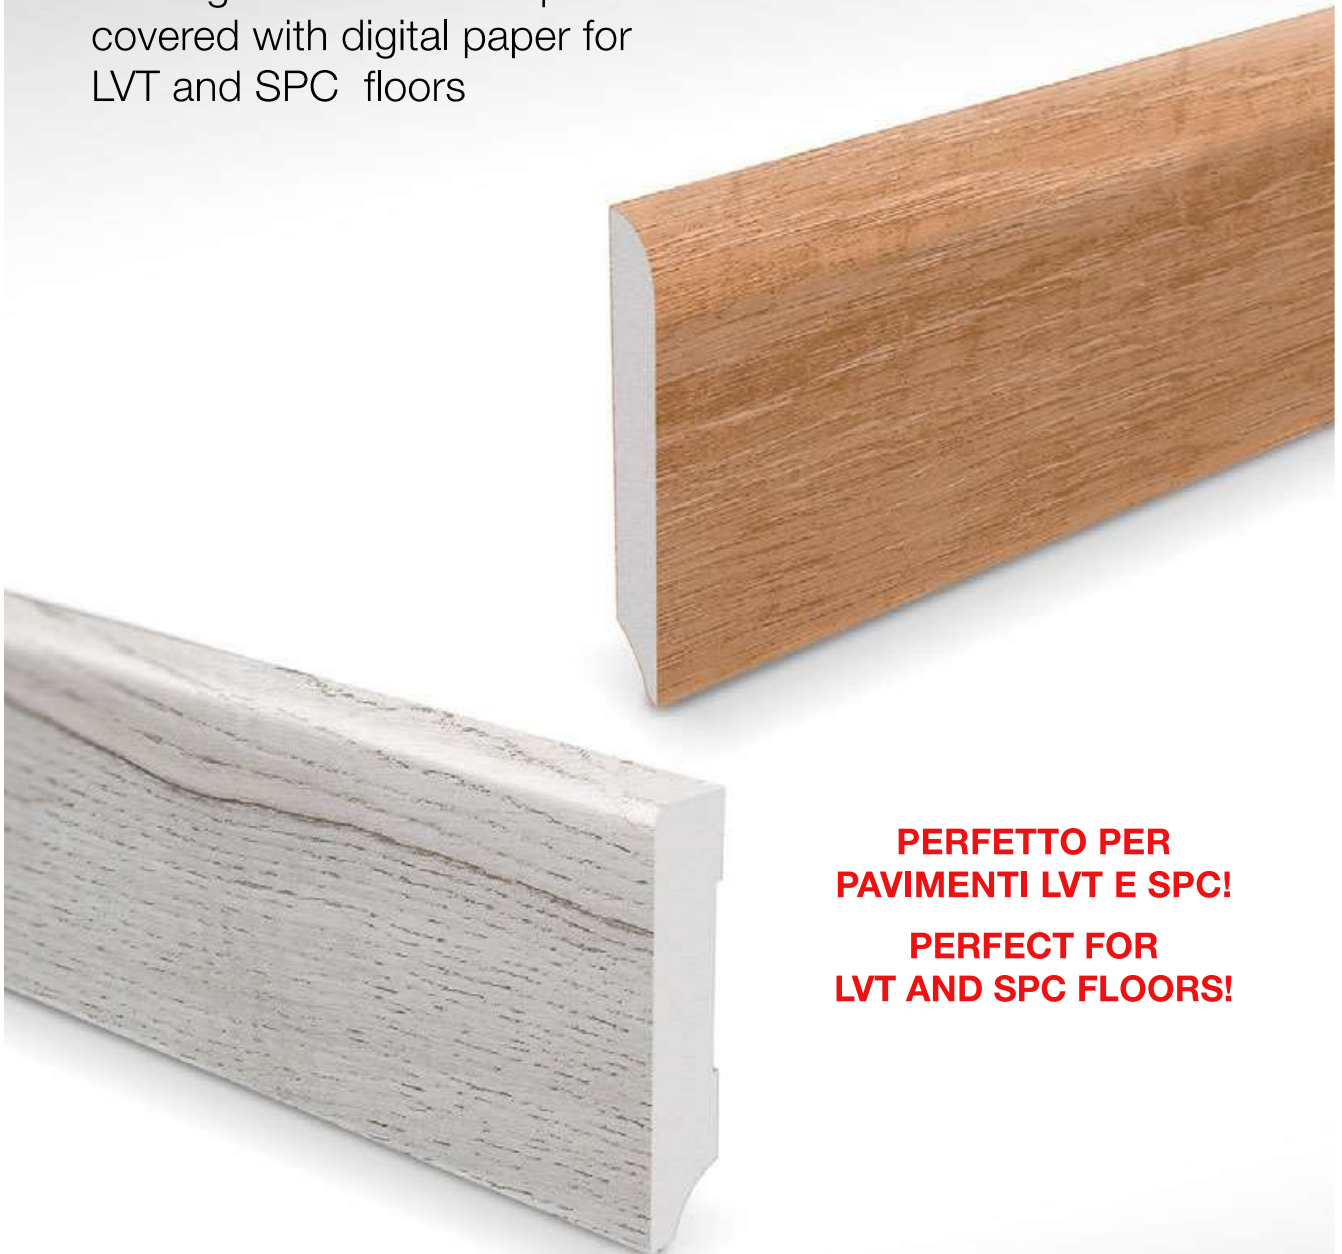

Battiscopa in PVC solido
idrorepellente rivestito con carta
digitale per pavimenti LVT e
SPC

Skirting solid PVC waterproof
covered with digital paper for
LVT and SPC floors

**PERFETTO PER
PAVIMENTI LVT E SPC!**

PVC - 3D-DEC®

50x10

Battiscopa 50x10 in PVC solido idrorepellente rivestito con carta digitale per pavimenti LVT e SPC

Skirting 50x10 solid PVC waterproof covered with digital paper for LVT and SPC floors

WATERPROOF!

PERFETTO PER PAVIMENTI LVT E SPC!

PERFECT FOR LVT AND SPC FLOORS!

Disponibili per questo modello i terminali DL45 (vedi pag 114)
 DL45 terminals available for this model (see page 114)

Colori disponibili a magazzino
 Si effettuano rivestimenti personalizzati digitali 3D-DEC

The colours that are available in our stock.
 It is possible to do personal digital colours 3D-DEC

PVC - 3D-DEC[®]

70x10

Battiscopa 70x10 in PVC solido idrorepellente rivestito con carta digitale per pavimenti LVT e SPC