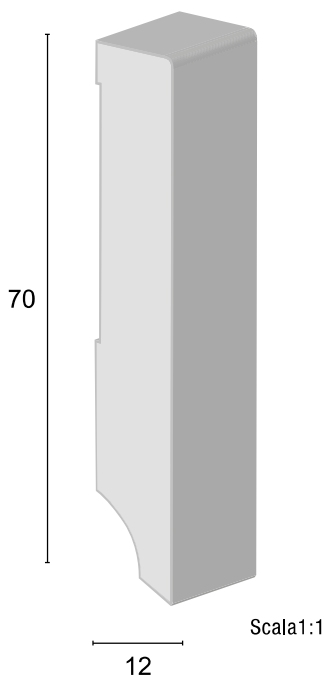

WATERPROOF!

Si effettuano rivestimenti personalizzati digitali 3D-DEC; sarà effettuata una quotazione al momento dell'ordinativo.

It is possible to do personal digital colours 3D-DEC; quotation will be made at the time of the order.