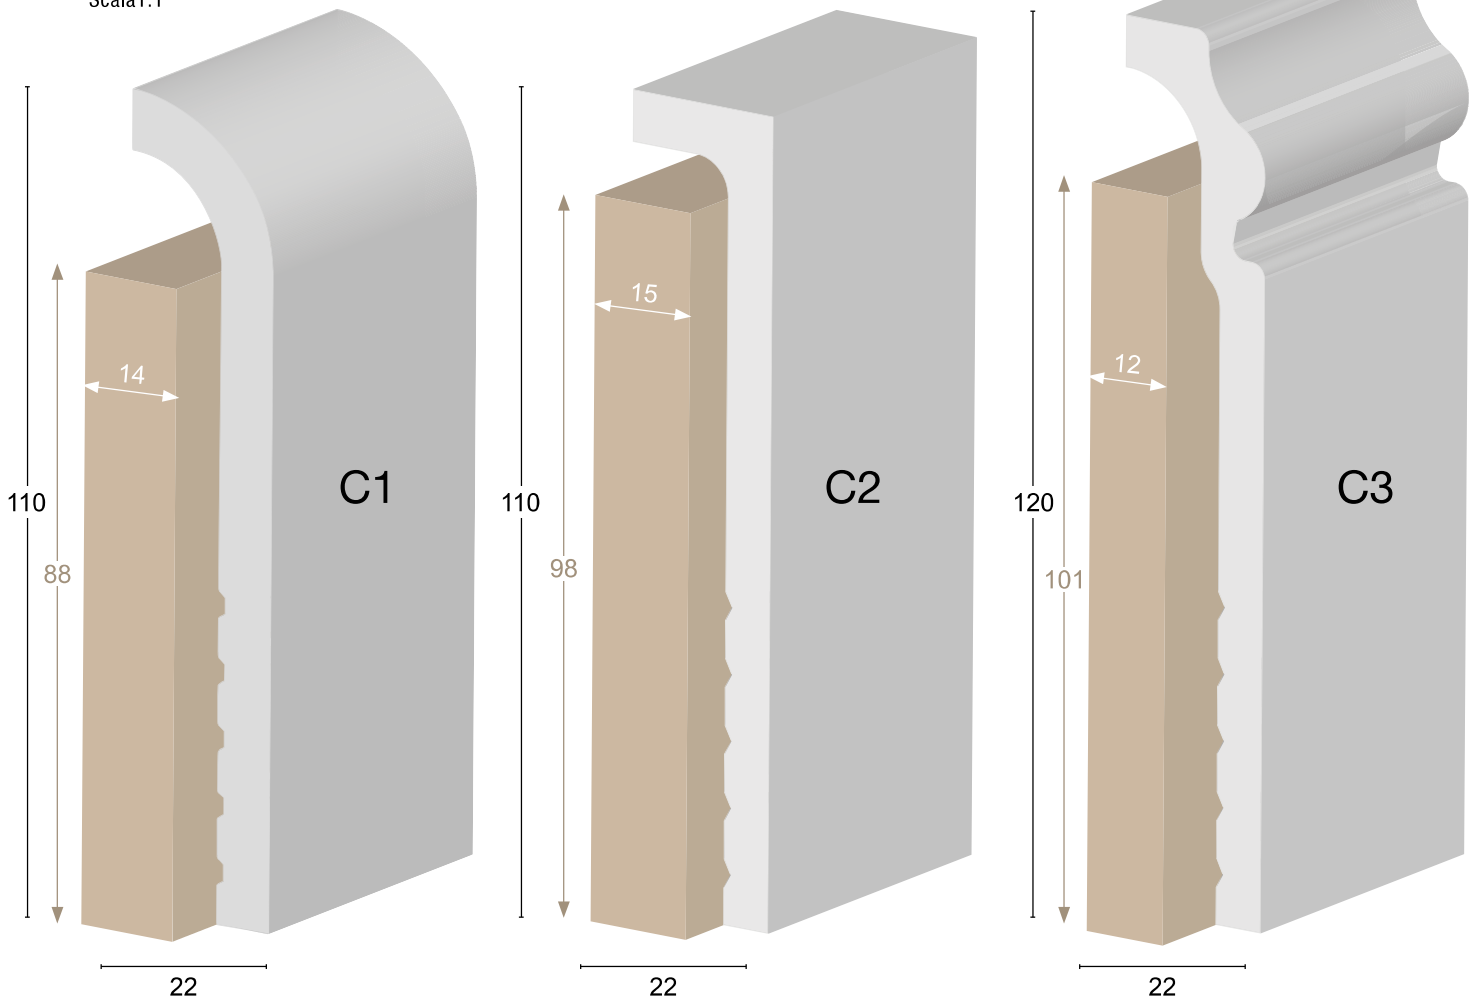

**VERNICIABILI!
PAINTABLE!
WATERPROOF!**

ART.	FINITURA FINISH	DIMENSIONI DIMENSIONS	SAGOMA SHAPE	Lungh. mm. Leng.mm	€/ml €/l.m.
PL110X22/2C1	Bianco con primer verniciabile White with paintable primer	110X22	C1	2000	11,55
PL110X22/2C2	Bianco con primer verniciabile White with paintable primer	110X22	C2	2000	11,55
PL120X22/2C3	Bianco con primer verniciabile White with paintable primer	120X22	C3	2000	12,37

Scala1:1

ART.	FINITURA FINISH	DIMENSIONI DIMENSIONS	Lungh. mm. Leng.mm	€/ml €/l.m.
PL19X12/2F6	Bianco con primer verniciabile White with paintable primer	19X12	2000	5,37