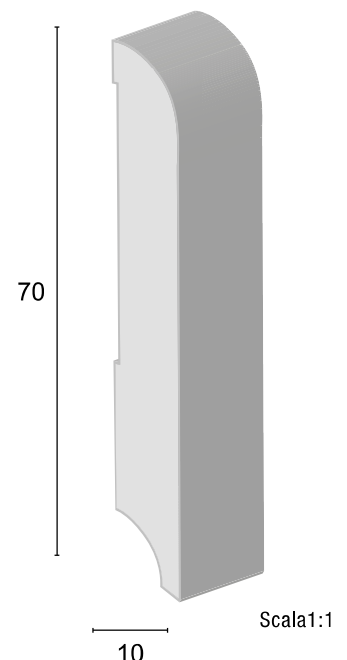

PVC - 3D-DEC®

70x10

WATERPROOF!

Si effettuano rivestimenti personalizzati digitali 3D-DEC; sarà effettuata una quotazione al momento dell'ordinativo.

It is possible to do personal digital colours 3D-DEC ; quotation will be made at the time of the order.