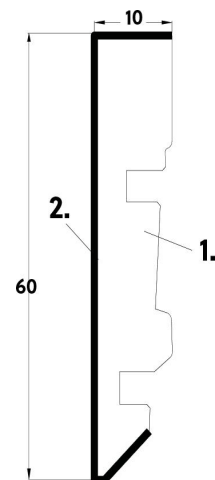

Zodpovedajúce lišty Style

Version: 27/04/2021

Popis produktu

60 mm zodpovedajúce lišty pre vinylové dosky Style

Logistické informácie

	Obsahuje	dĺžka	šírka	hrúbka	váha
1 lišta		2410 mm	60 mm	10 mm	0.75 kg
1 balenie	4 lišty	2410 mm	60 mm	42 mm	3 kg
1 paleta	340 lišt	2410 mm	800 mm	462 mm	265 kg

Inštalácia

Použite lepidlo alebo klipy Berry Alloc. Pre pekné prichytenie lišty k stene

odporúčame na začiatok lišty a potom po každých 50 cm umiestniť klip.

Produktové zloženie:

Jadro (1)	10 mm MDF s hustotou 680 kg/m ³
Lepidlo	Pur lijm
PP fólia(2)	Haptická mate PP fólia